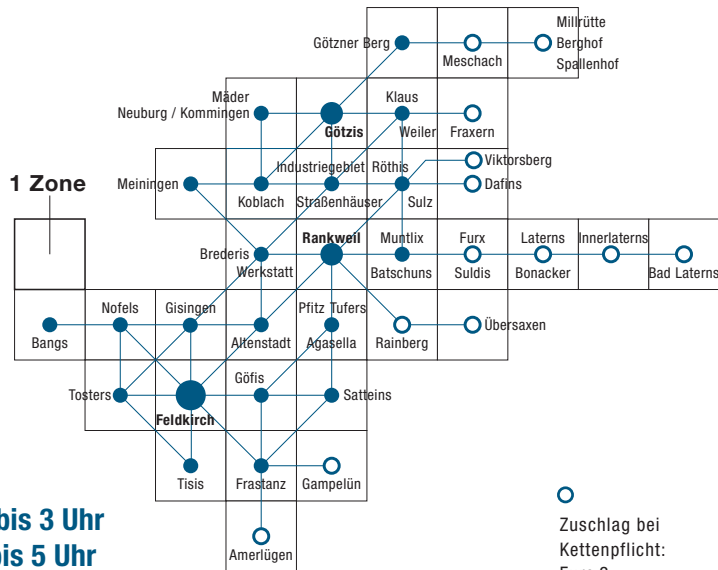

Die Nummer für Nachtschwärmer:

0676 70 999 70

○
Zuschlag bei
Kettenpflicht:
Euro 2,-
pro Fahrgast

Zonen	Normal preis	Spar preis*
1-2-3	4,90	4,00
4	6,70	5,40
5	8,30	6,70
6	10,00	8,00
7	11,60	9,30
8	13,30	10,60
9	14,90	11,90
10	16,70	13,40
11	18,20	14,60

Tarif je Person in Euro

* Für alle mit YOYO Rufbus Card oder an diesem Tag gültigen Verkehrsverbund-Ticket. (RufbusCard: wer mehr als 10 mal mit dem YOYO Rufbus gefahren ist)

Tarife gültig ab 01.01.2011

Montag - Donnerstag, Sonntag 20 bis 3 Uhr
Freitag, Samstag, vor Feiertagen bis 5 Uhr
Bestellen ab 19 Uhr

YOYO RUFBUS

Information: Mobilpunkt Feldkirch/Oberes Rheintal
Herrengasse 14, 6800 Feldkirch, T 05522 83951, F 73973
E rufbus@stadtwerke-feldkirch.at, www.meinbus.at